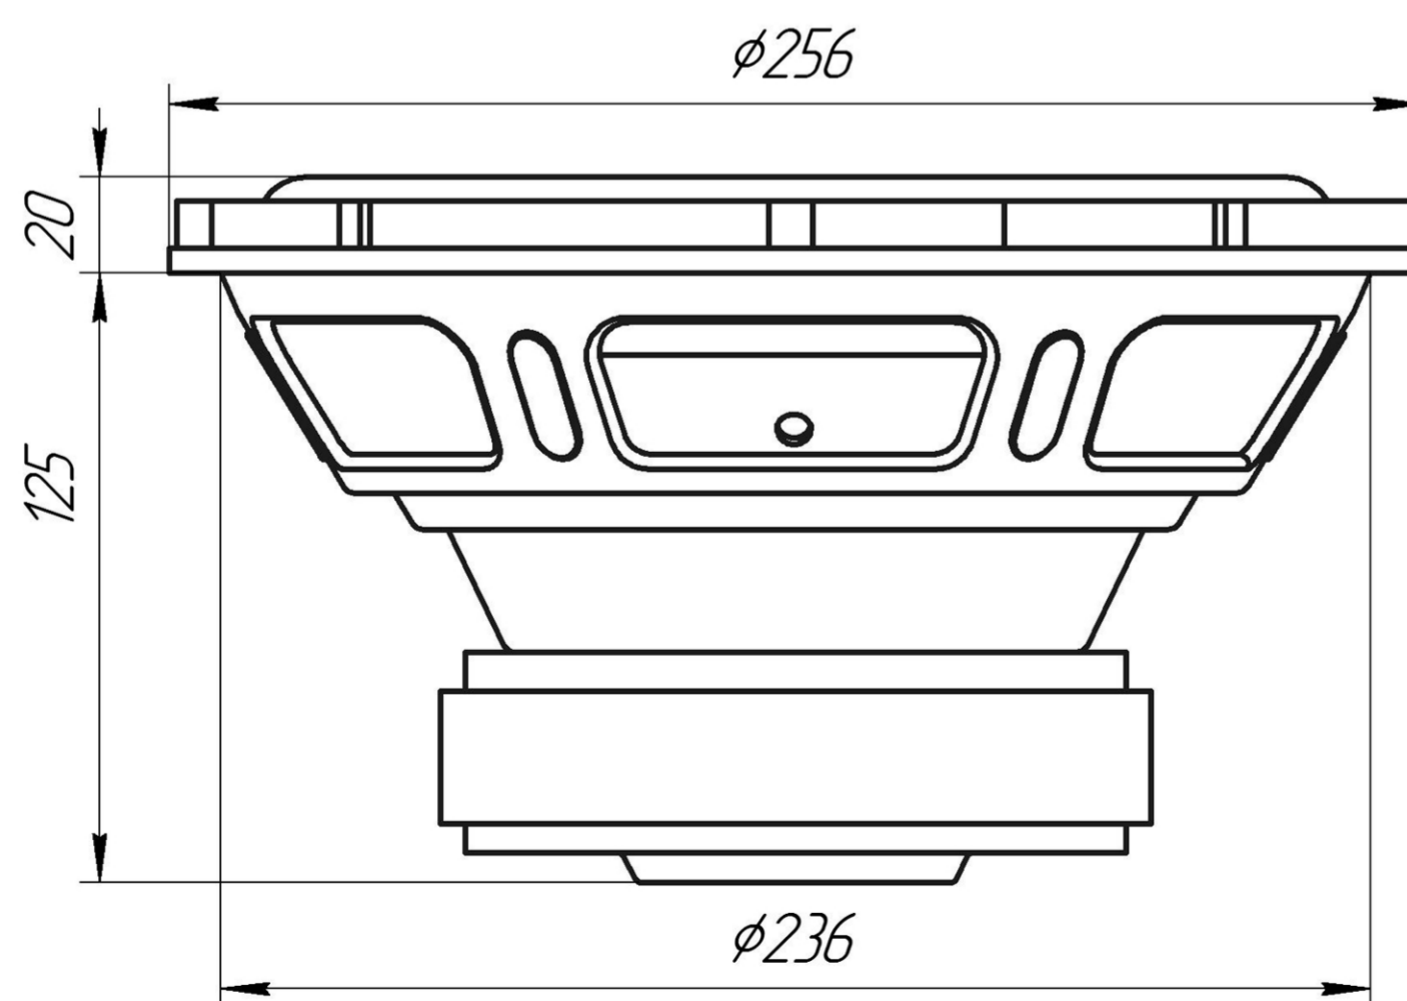

### Технические характеристики

RMS	300 W
X Max(BL 50%)	28 mm
Re	3,3 ohm
Fs	36,4 Hz
Qts	0.6
Sd	337 cm <sup>2</sup>
Vas	24,5 L
BL	11,6
Sens (1W/1m)	84,3 dB
Sens (2,83Vrms/1m)	88 dB

### Физические характеристики

Материал магнита	Высокосортный феррит
Вес магнитов	1800 г
Материал корзины	Сталь
Краткое описание зв. катушки	Высокотемпературная медная звуковая катушка диаметром 2 дюйма
Диаметр монтажного отверстия	236 мм
Установочная глубина	125 мм
Вес изделия	4,26 кг