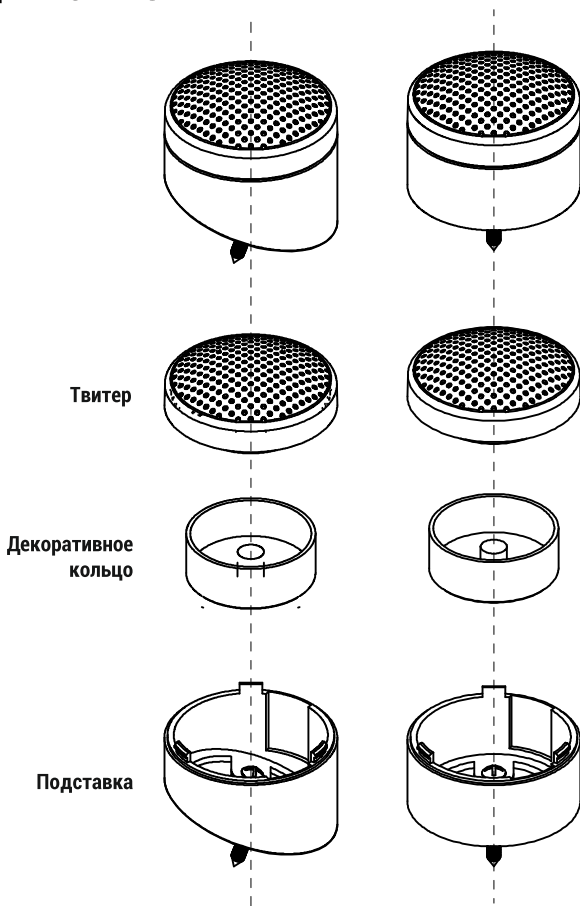

**В КОМПЛЕКТ ВХОДЯТ АДАПТЕРЫ
ДЛЯ УСТАНОВКИ ТВИТЕРА:**

СХЕМА ПОДКЛЮЧЕНИЯ

Кроссовер

acv

ТЕХНИЧЕСКИЕ ХАРАКТЕРИСТИКИ

Шёлковый диффузор

Неодимовый магнит

Звуковая катушка 25 мм

Диапазон частот 3000-22000Гц

Сопротивление 4Ом

Пиковая мощность 100Вт

Номинальная мощность 25Вт

Чувствительность 91Дб

Внешний диаметр: 46

Высота: 37мм

acv