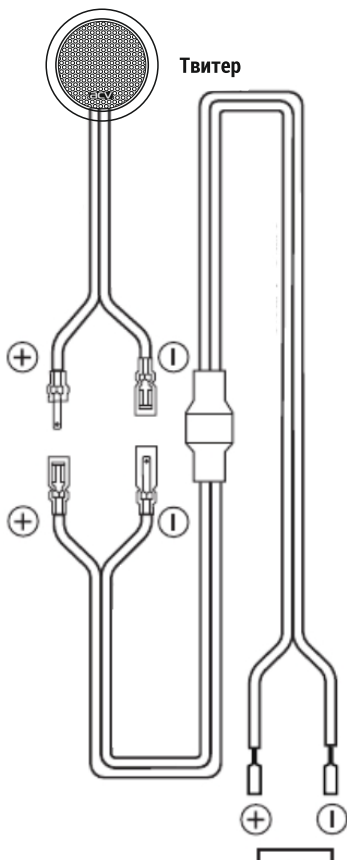

acv

TURN UP
THE VOLUME

РУКОВОДСТВО
ПОЛЬЗОВАТЕЛЯ

TWS-25

1.8" (46 мм) твитер

1.8-inch(46mm) tweeter

Ø 1.8"
46MM

3000-
22000 Hz

**В КОМПЛЕКТ ВХОДЯТ АДАПТЕРЫ
ДЛЯ УСТАНОВКИ ТВИТЕРА:**

СХЕМА ПОДКЛЮЧЕНИЯ

Кроссовер

acv

ТЕХНИЧЕСКИЕ ХАРАКТЕРИСТИКИ

Шёлковый диффузор

Неодимовый магнит

Звуковая катушка 25 мм

Диапазон частот 3000-22000Гц

Сопротивление 4Ом

Пиковая мощность 100Вт

Номинальная мощность 25Вт

Чувствительность 91Дб

Внешний диаметр: 46

Высота: 37мм

acv