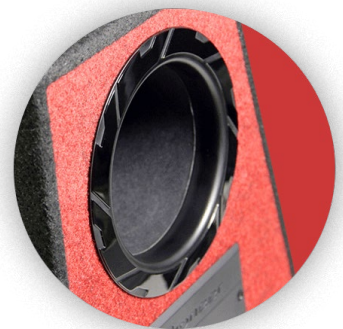

- Фазоинвертор с увеличенным сечением
- Скошенные боковые стенки для удобства установки*

* только для TS-WX300A