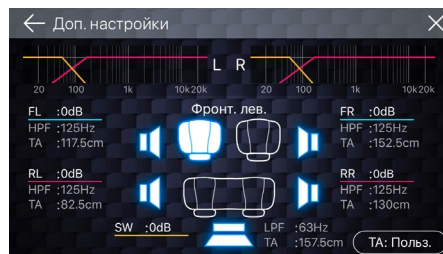

## 31-полосный эквалайзер

Графический интерфейс приложения позволяет точно настроить нужную полосу эквалайзера и изменять определенные участки звуковой кривой по своему вкусу, просто нажимая или проводя пальцем по дисплею. Также доступны предустановки