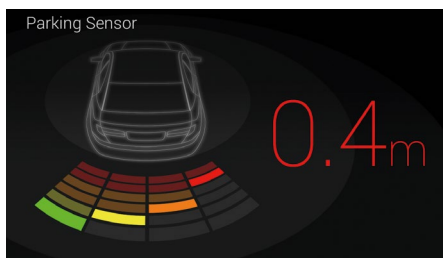

Подключение парктроника

Парктроник Pioneer ND-PS1 подключается напрямую к магнитоле. По мере приближения к объекту на смартфоне и магнитоле появится световая и звуковая индикация