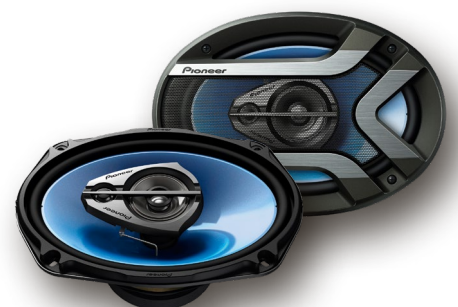

TS-6939R

6"х9" коаксиальная трехполосная акустическая система
Максимальная мощность 500 Вт
Номинальная мощность 90 Вт