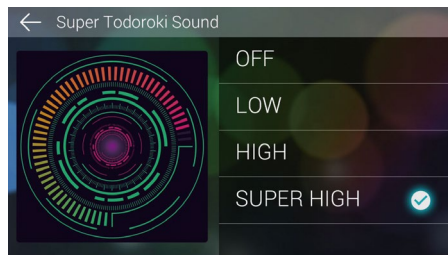

Todoroki Sound

Технология усиления басов «Super Todoroki». Усиление баса за счет добавления дополнительных низкочастотных гармонических колебаний в звуковой сигнал