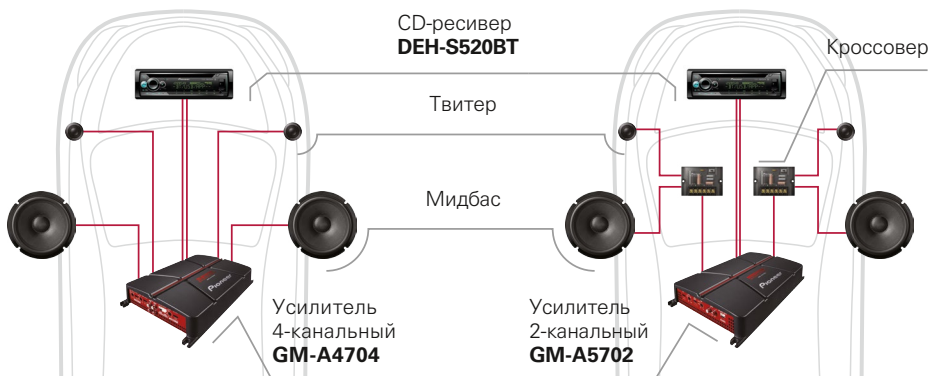

ПОКАНАЛЬНОЕ ПОДКЛЮЧЕНИЕ

ОБЫЧНОЕ ПОДКЛЮЧЕНИЕ

Поканальное подключение акустики

При подключении компонентной акустики в поканальном режиме каждый из динамиков системы получает отдельный канал усиления, что делает звук чище и громче. Функцию кроссовера в этом случае выполняет головное устройство. При таком способе подключения пользователь получает возможность более гибкой настройки и управляет звучанием каждого динамика в отдельности.