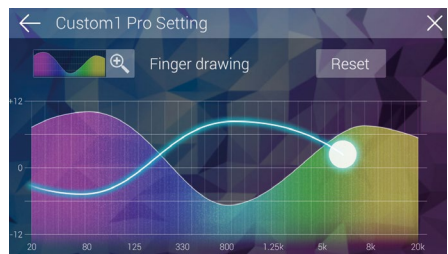

31-полосный эквалайзер

Графический интерфейс приложения позволяет точно настроить нужную полосу эквалайзера и изменять определенные участки звуковой кривой по своему вкусу, просто нажимая или проводя пальцем по дисплею. Также доступны предустановки