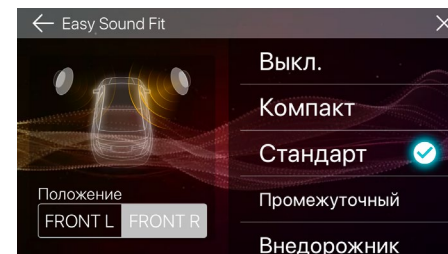

## Навигация

Простым нажатием кнопки можно запускать навигационные приложения, установленные на смартфоне, например Яндекс.Навигатор, Google Maps, Waze или Карты Apple

## Музыка

Воспроизведение музыки из потоковых сервисов и музыкальных приложений, таких как Яндекс.Музыка, SoundCloud, TuneIn, YouTube Music, Spotify

## Временные задержки

Настройка временных задержек виртуально отодвигает динамики, помещая слушателя в центр музыкальной сцены