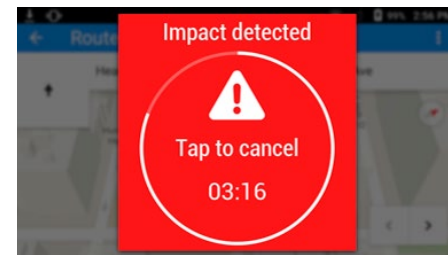

Обнаружение столкновения

Возможность указать контакт для автоматического голосового вызова или отправки СМС сообщения в случае столкновения