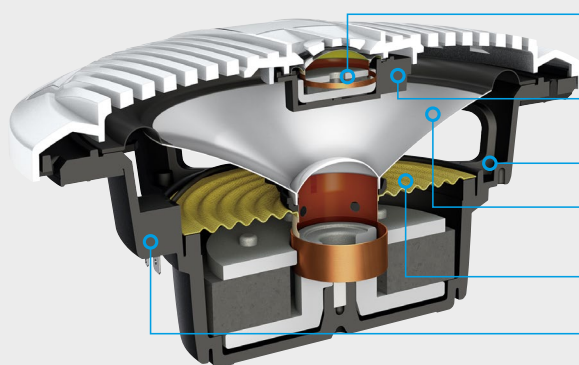

## \* Особенности конструкции обновленной серии

Легкая полиимидная диафрагма твитера уникальной формы обеспечивает естественный, чистый вокал.

Съемный твитер позволяет легко менять гриль

Сборка без клея (клей разрушается под воздействием ультрафиолета)