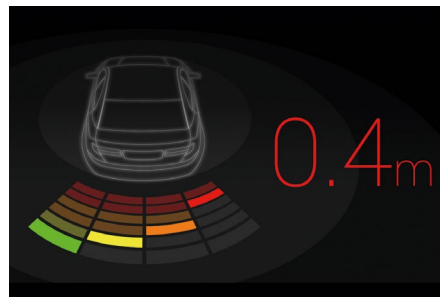

Подключение парктроника

К устройству можно подключить парктроник Pioneer ND-PS1. По мере приближения к препятствию на экране будет появляться световая и звуковая индикация и расстояние до объекта.