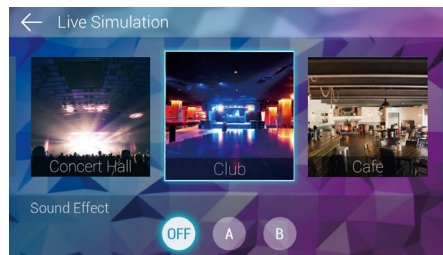

Live simulation

Живое звучание, аплодисменты, атмосфера клуба и другие эффекты накладываются на музыкальную композицию, которую воспроизводит Ваш смартфон