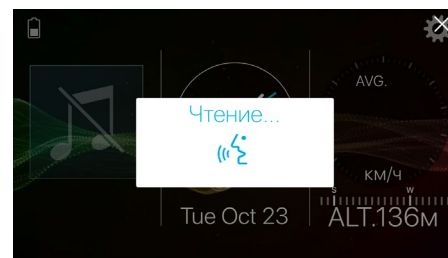

Голосовое управление

Смарт-ресивер зачитывает входящие сообщения голосом. Также можно управлять функциями магнитолы. Голосовой помощник активируется нажатием одной кнопки