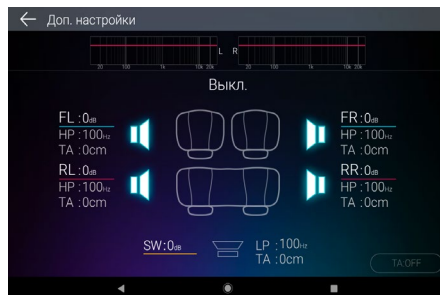

Профессиональные настройки звука

Для кастомизации звучания доступны 13-полосный эквалайзер, который настраивается одним движением руки, фильтры высоких и низких частот, а также временные задержки.