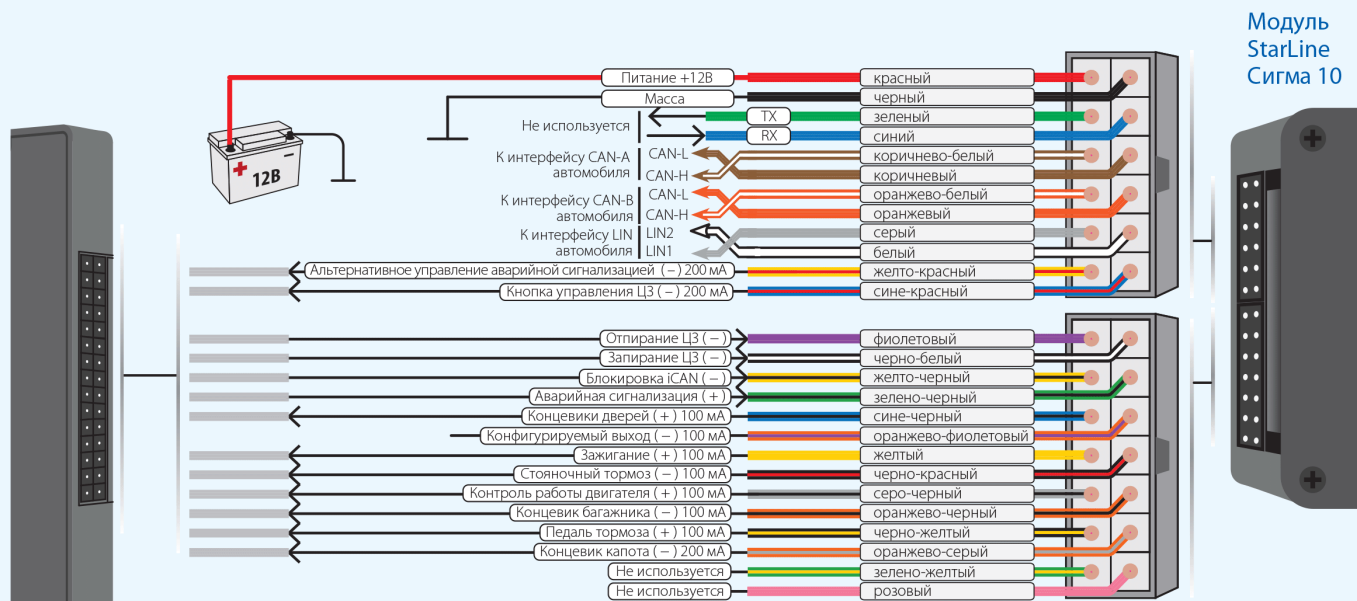

Схема подключения

StarLine Сигма 10 схема подключения

Версия 1.3

Информацию о подключении модуля StarLine Сигма 10 к вашему автомобилю вы найдете на сайте can.starline.ru, инструкцию по эксплуатации - на help.starline.ru/sigma

Для настройки параметров модуля StarLine Сигма на компьютере используйте приложение «StarLine Мастер», которое доступно для загрузки на сайте help.starline.ru/slm

Федеральная служба поддержки StarLine. Звонок бесплатный.	
Россия	8-800-333-80-30
Москва	(495) 935-80-30
Беларусь	8-10-8000-333-80-30
Казахстан	8-800-070-80-30
Украина	0-800-502-308
Горячая линия для профессионалов установки. Звонок бесплатный. с мобильных РФ (МТС, БиЛайн, МегаФон) 0797	

Подключение модуля StarLine Сигма 10 к цепям охранного оборудования

Назначение каналов модуля указано установленным по умолчанию

Подключение модуля StarLine Сигма 10 по интерфейсу SigmaBUS

Назначение каналов модуля указано установленным по умолчанию