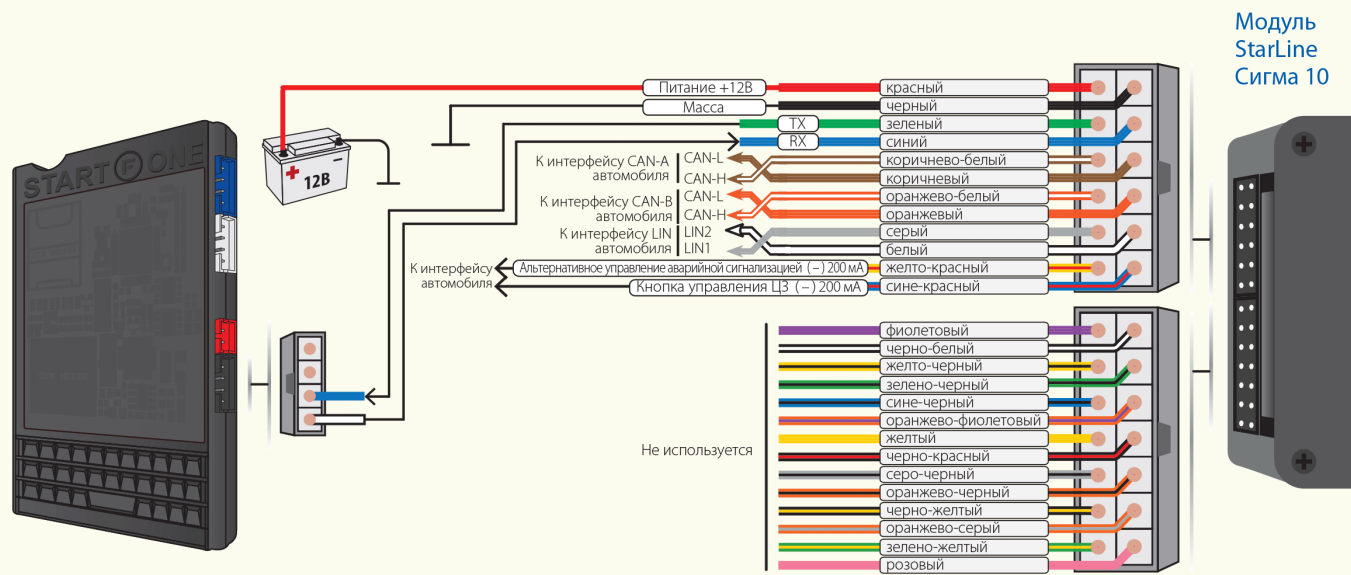

Схема подключения

StarLine Сигма 10 схема подключения

Версия 1.3

Информацию о подключении модуля StarLine Сигма 10 к вашему автомобилю вы найдете на сайте can.starline.ru, инструкцию по эксплуатации - на help.starline.ru/sigma

Для настройки параметров модуля StarLine Сигма на компьютере используйте приложение «StarLine Мастер», которое доступно для загрузки на сайте help.starline.ru/slm

Федеральная служба поддержки StarLine. Звонок бесплатный.	
Россия	8-800-333-80-30
Москва	(495) 935-80-30
Беларусь	8-10-8000-333-80-30
Казахстан	8-800-070-80-30
Украина	0-800-502-308
Горячая линия для профессионалов установки. Звонок бесплатный. с мобильных РФ (МТС, БиЛайн, МегаФон) 0797	

Подключение модуля StarLine Сигма 10 к цепям охранного оборудования

Назначение каналов модуля указано установленным по умолчанию

Подключение модуля StarLine Сигма 10 по интерфейсу SigmaBUS

Назначение каналов модуля указано установленным по умолчанию