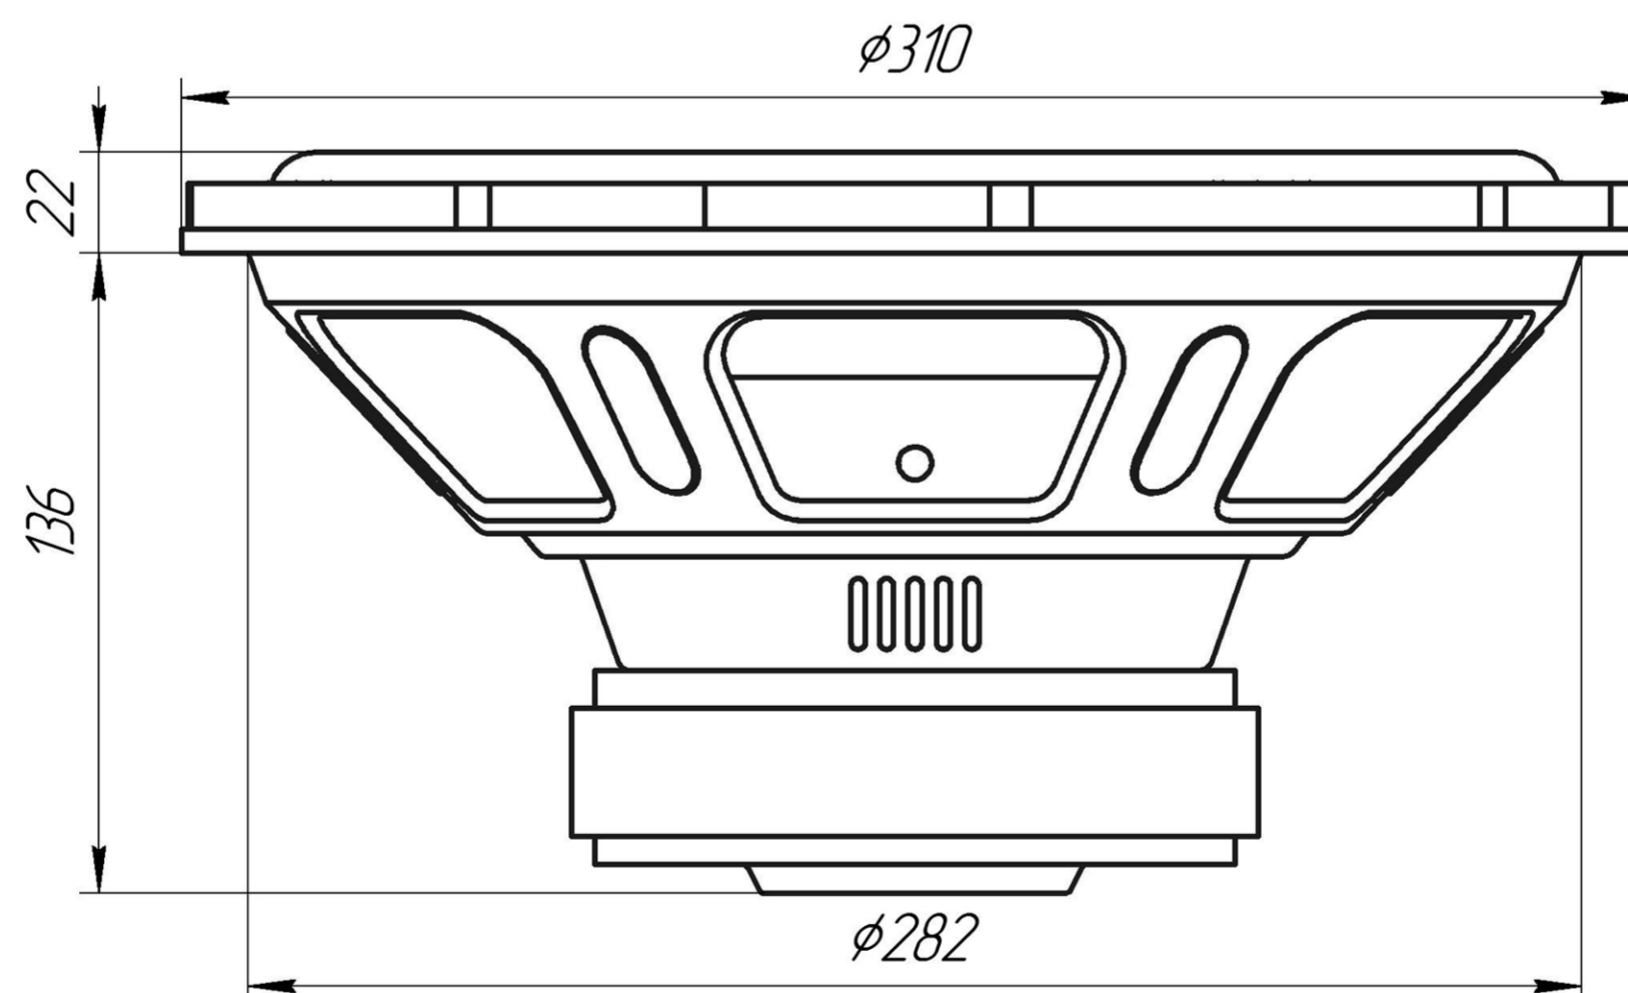

Pride®

Характеристики Сабвуфер Pride Eco 12" 300 W

Технические характеристики

| | |
|--------------------|---------------------|
| RMS | 300 W |
| X Max(BL 50%) | 28 mm |
| Re | 3,3 ohm |
| Fs | 33,1 Hz |
| Qts | 0,75 |
| Sd | 506 cm ² |
| Vas | 48,5 L |
| BL | 11,5 |
| Sens (1W/1m) | 86,5 dB |
| Sens (2.83Vrms/1m) | 90,1 dB |

Физические характеристики

| | |
|------------------------------|---|
| Материал магнита | Высокосортный феррит |
| Вес магнитов | 1800 г |
| Материал корзины | Сталь |
| Краткое описание зв. катушки | Высокотемпературная медная звуковая катушка диаметром 2 дюйма |
| Диаметр монтажного отверстия | 282 мм |
| Установочная глубина | 136 мм |
| Вес изделия | 4,42 кг |