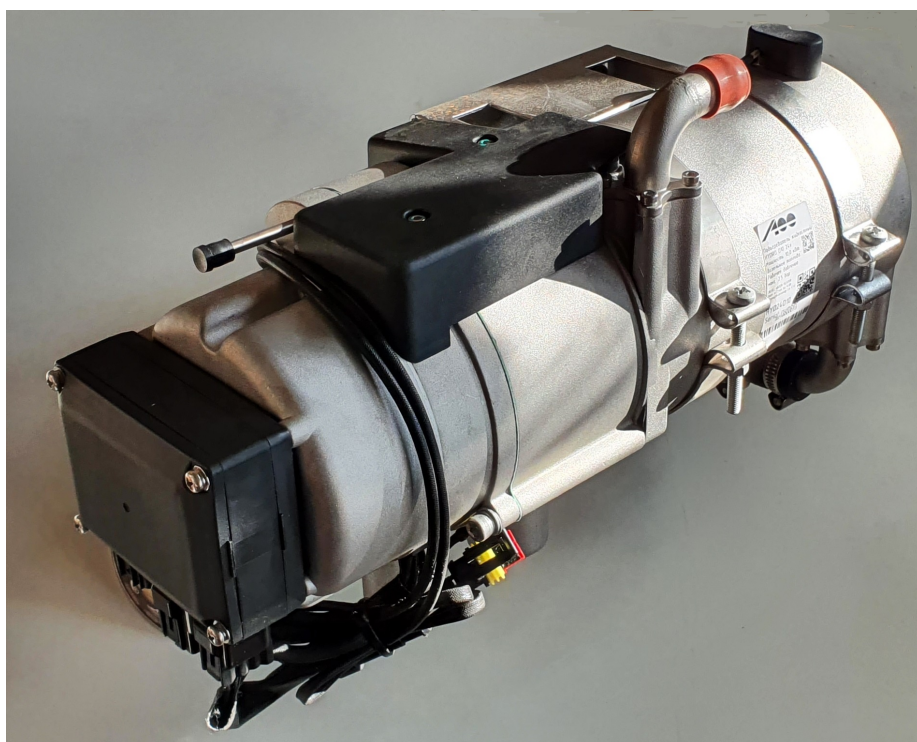

**Жидкостной
подогреватель HYDRO
D10 12/24В (дизель)**

**Каталог запасных частей
и компонентов**

HYDRO D10 12/24В (дизель)

Содержание:

Наименование	№ Рисунка	Страница
Объём поставки	Рис. 1	3–4
Внутренние компоненты подогревателя	Рис. 2	5–6
Дополнительные элементы отопителя	Рис. 3	6–7
Элементы жидкостного контура	Рис. 4	7
Элементы топливной системы	Рис. 5	8

Модификация оборудования	
Идент. №	Наименование базовой поставки подогревателя
HYD12D10	<i>HYDRO D10 12B (дизель)+клавишный выключатель</i>
HYD24D10	<i>HYDRO D10 24B (дизель)+клавишный выключатель</i>

Объём поставки*

** (возможны изменения)*

Рис. 1

Поз.	Кол-во.	12В	24В	ID №	Наименование	Примеч.
1	1	x		A9036984	Отопитель HYDRO D10 12В (дизель)	10 кВт / 24В
1	1		x	A9036985	Отопитель HYDRO D10 24В (дизель)	
2	1	x	x	A1319455	Жидкостный шланг Ø18 мм	
3	1	x		A1318514	Насос – дозатор DP 30 12В +хомут монтажный	
3	1		x	A1318515	Насос – дозатор DP 30 24В +хомут монтажный	
4	1	x	x	A1320301	Комплект топливной магистрали: - Грузовой топливозаборник – 1шт. - Топливная трубка: Ø 1/4мм – длина 1 метр., Ø 1/4мм – длина 5 метров. - Соединительный патрубок - Ø3,5/9мм – 4шт. - Хомут защелк. (одноразовый) Ø9мм – 7шт. - Хомут винтовой Ø10мм – 2шт.	В сборе
5	1	x	x	A1322431	Труба выхлопная Ø38мм – длина 0,5метра	
6	1	x	x	A1321588	Труба забора воздуха для горения Ø24 – длина 0,5 метра	
7	1	x	x	A1321926	Жгут электропроводки топливного насоса (с разъемами)	
8	1	x	x	A9026659	Жгут электропроводки силовой для подключения к АКБ	
9	1		x	A9024910	Жгут электропроводки основной	
10	1		x	A9032550	Выключатель клавишный (два положения)	
11	2		x	A9321347	Хомут червячный Ø20/32	
12	2		x	A9321346	Хомут червячный Ø32/50	

Внутренние компоненты подогревателя

Поз.	Кол-во.	ID №	Наименование	Примеч.
1	1	A9010618	Датчик перегрева	
2	1	A9010622	Датчик температуры охлаждающей жидкости	
3	1	A9010623	Теплообменник	
4	1	A1317517	Свеча накаливания	12 Вольта
4	1	A1317518	Свеча накаливания	24 Вольта