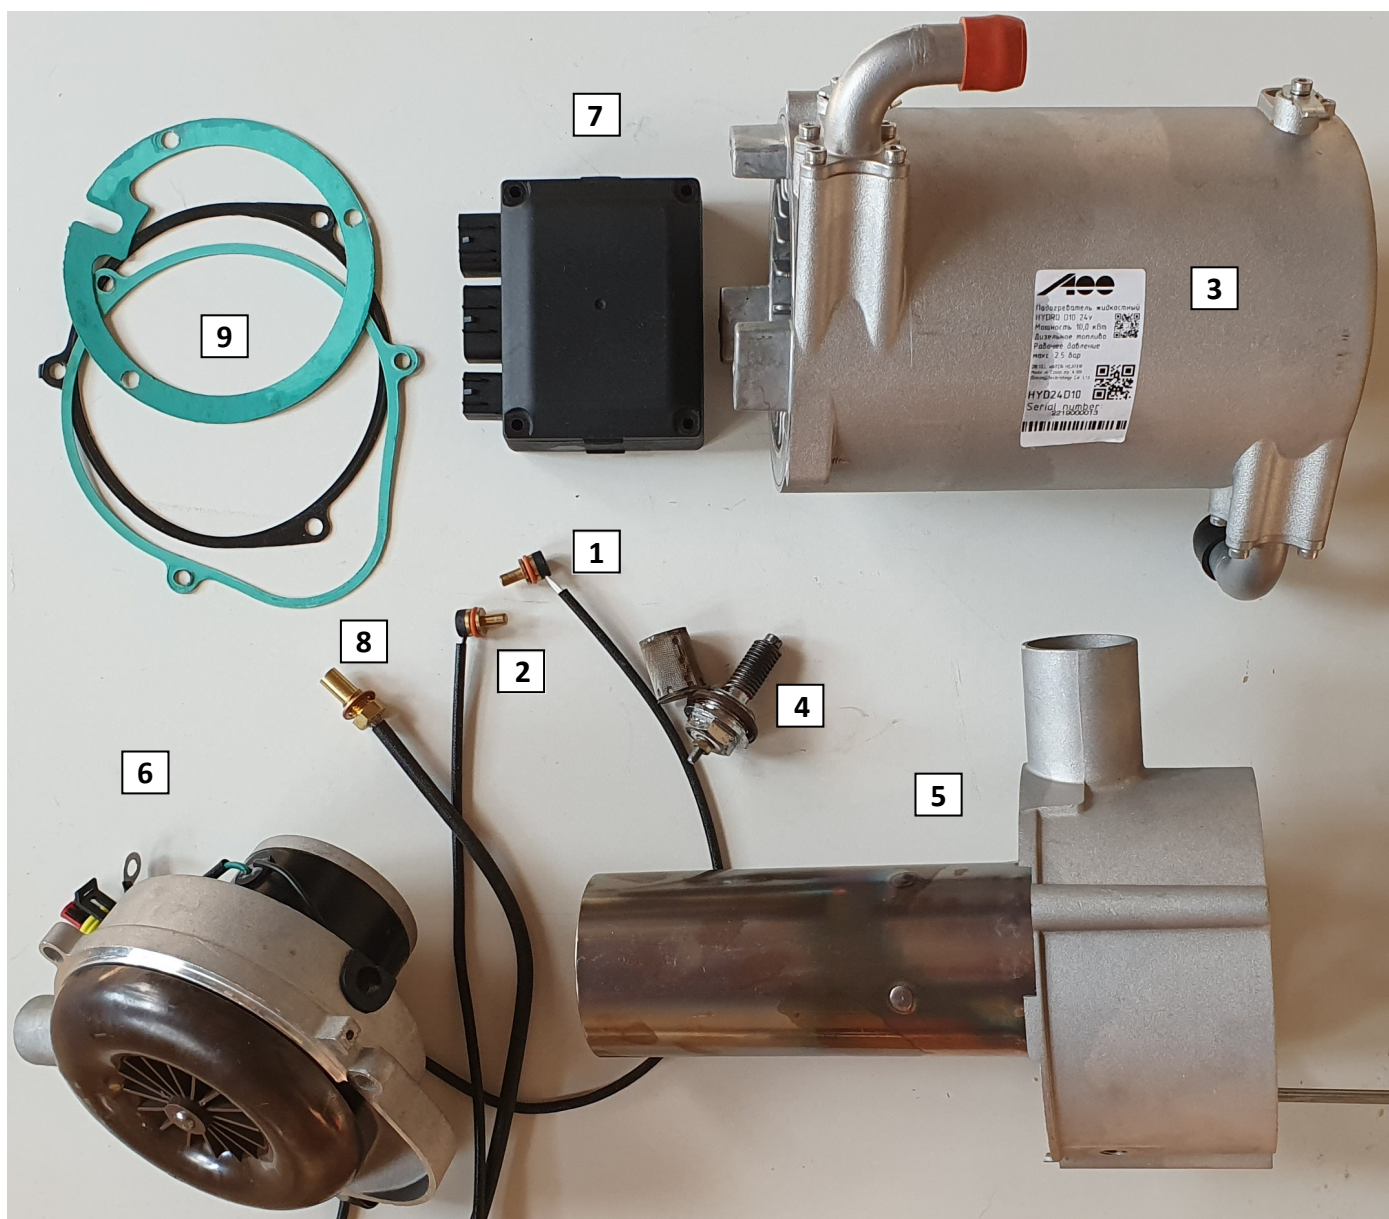

**Жидкостной
подогреватель HYDRO
D10 12/24В (дизель)**

**Каталог запасных частей
и компонентов**

HYDRO D10 12/24В (дизель)

Содержание:

Наименование	№ Рисунка	Страница
Объём поставки	Рис. 1	3–4
Внутренние компоненты подогревателя	Рис. 2	5–6
Дополнительные элементы отопителя	Рис. 3	6–7
Элементы жидкостного контура	Рис. 4	7
Элементы топливной системы	Рис. 5	8

Модификация оборудования	
Идент. №	Наименование базовой поставки подогревателя
HYD12D10	<i>HYDRO D10 12B (дизель)+клавишный выключатель</i>
HYD24D10	<i>HYDRO D10 24B (дизель)+клавишный выключатель</i>

Объём поставки*

** (возможны изменения)*

Рис. 1

Поз.	Кол-во.	12В	24В	ID №	Наименование	Примеч.
1	1	x		A9036984	Отопитель HYDRO D10 12В (дизель)	10 кВт / 24В
1	1		x	A9036985	Отопитель HYDRO D10 24В (дизель)	
2	1	x	x	A1319455	Жидкостный шланг Ø18 мм	
3	1	x		A1318514	Насос – дозатор DP 30 12В +хомут монтажный	
3	1		x	A1318515	Насос – дозатор DP 30 24В +хомут монтажный	
4	1	x	x	A1320301	Комплект топливной магистрали: - Грузовой топливозаборник – 1шт. - Топливная трубка: Ø 1/4мм – длина 1 метр., Ø 1/4мм – длина 5 метров. - Соединительный патрубок - Ø3,5/9мм – 4шт. - Хомут защелк. (одноразовый) Ø9мм – 7шт. - Хомут винтовой Ø10мм – 2шт.	В сборе
5	1	x	x	A1322431	Труба выхлопная Ø38мм – длина 0,5метра	
6	1	x	x	A1321588	Труба забора воздуха для горения Ø24 – длина 0,5 метра	
7	1	x	x	A1321926	Жгут электропроводки топливного насоса (с разъемами)	
8	1	x	x	A9026659	Жгут электропроводки силовой для подключения к АКБ	
9	1		x	A9024910	Жгут электропроводки основной	
10	1		x	A9032550	Выключатель клавишный (два положения)	
11	2		x	A9321347	Хомут червячный Ø20/32	
12	2		x	A9321346	Хомут червячный Ø32/50	

Внутренние компоненты подогревателя

Поз.	Кол-во.	ID №	Наименование	Примеч.
1	1	A9010618	Датчик перегрева	
2	1	A9010622	Датчик температуры охлаждающей жидкости	
3	1	A9010623	Теплообменник	
4	1	A1317517	Свеча накаливания	12 Вольта
4	1	A1317518	Свеча накаливания	24 Вольта