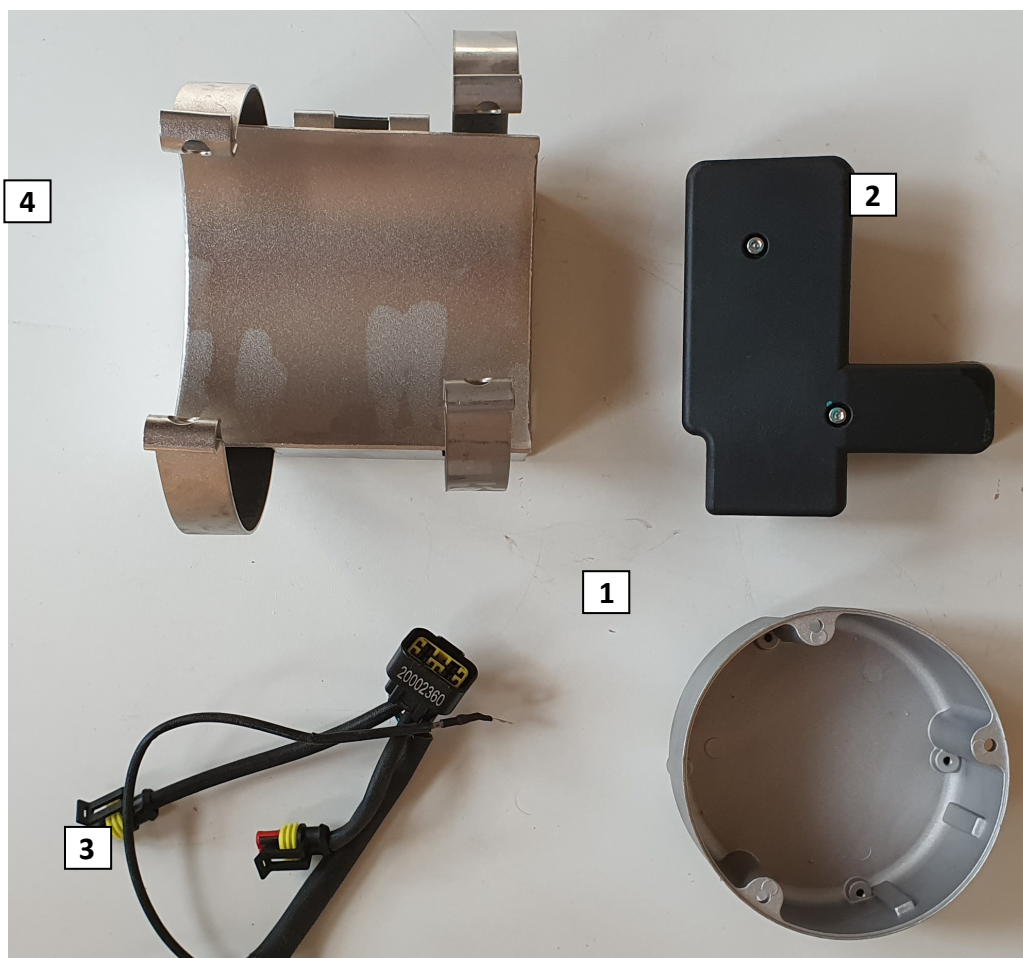

Модификация оборудования	
Идент. №	Наименование базовой поставки подогревателя
HYD12D10	<i>HYDRO D10 12B (дизель)+клавишный выключатель</i>
HYD24D10	<i>HYDRO D10 24B (дизель)+клавишный выключатель</i>

Объём поставки*

** (возможны изменения)*

Рис. 1

Поз.	Кол-во.	12В	24В	ID №	Наименование	Примеч.
1	1	x		A9036984	Отопитель HYDRO D10 12В (дизель)	10 кВт / 24В
1	1		x	A9036985	Отопитель HYDRO D10 24В (дизель)	
2	1	x	x	A1319455	Жидкостный шланг Ø18 мм	
3	1	x		A1318514	Насос – дозатор DP 30 12В +хомут монтажный	
3	1		x	A1318515	Насос – дозатор DP 30 24В +хомут монтажный	
4	1	x	x	A1320301	Комплект топливной магистрали: - Грузовой топливозаборник – 1шт. - Топливная трубка: Ø 1/4мм – длина 1 метр., Ø 1/4мм – длина 5 метров. - Соединительный патрубок - Ø3,5/9мм – 4шт. - Хомут защелк. (одноразовый) Ø9мм – 7шт. - Хомут винтовой Ø10мм – 2шт.	В сборе
5	1	x	x	A1322431	Труба выхлопная Ø38мм – длина 0,5метра	
6	1	x	x	A1321588	Труба забора воздуха для горения Ø24 – длина 0,5 метра	
7	1	x	x	A1321926	Жгут электропроводки топливного насоса (с разъемами)	
8	1	x	x	A9026659	Жгут электропроводки силовой для подключения к АКБ	
9	1		x	A9024910	Жгут электропроводки основной	
10	1		x	A9032550	Выключатель клавишный (два положения)	
11	2		x	A9321347	Хомут червячный Ø20/32	
12	2		x	A9321346	Хомут червячный Ø32/50	

Дополнительные элементы отопителя

Рис. 3

Поз.	Кол-во.	ID №	Наименование	Примеч.
1	1	A1318805	Крышка крыльчатки нагнетателя	металл
2	1	A1316933	Крышка верхняя	пластик
3	1	A1310951	Электрический жгут компонентов отопителя	
4	1	A1318873	Монтажный кронштейн блока управления	металл

Элементы жидкостного контура

1

2

Рис. 4

Поз.	Кол-во.	ID №	Наименование	Примеч.
1	1	A1319453	Циркуляционный насос 12В	
1	1	A1319454	Циркуляционный насос 24В	
2	1	A1319455	Жидкостный шланг Ø18 мм	

Элементы топливной системы