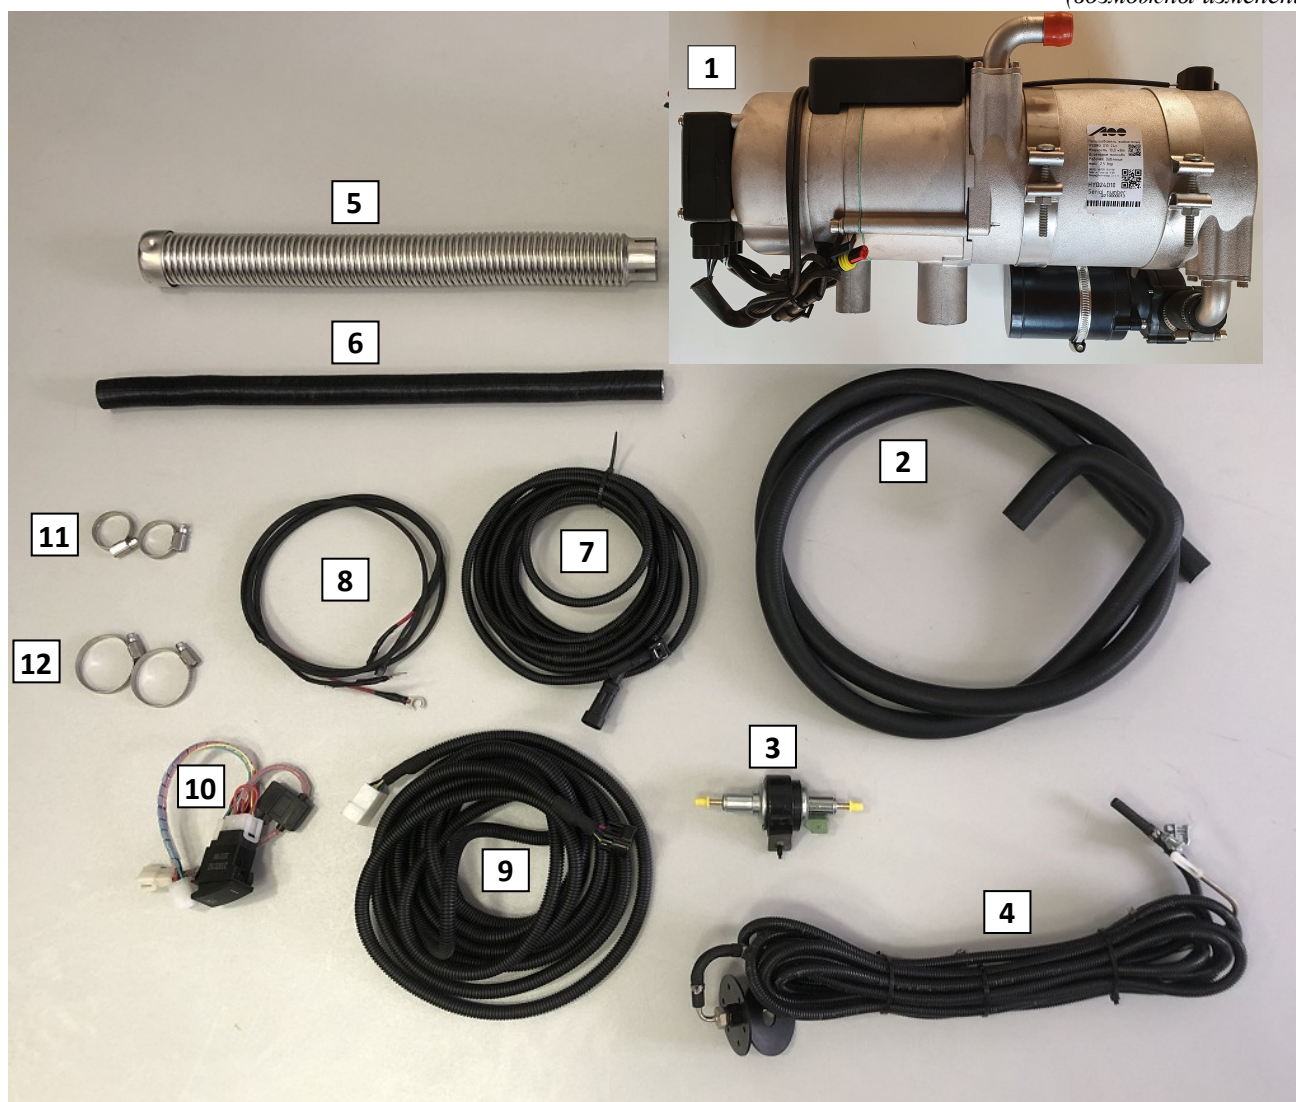

**Жидкостной
подогреватель HYDRO
D10 12/24В (дизель)**

**Каталог запасных частей
и компонентов**

HYDRO D10 12/24В (дизель)

Содержание:

Наименование	№ Рисунка	Страница
Объём поставки	Рис. 1	3–4
Внутренние компоненты подогревателя	Рис. 2	5–6
Дополнительные элементы отопителя	Рис. 3	6–7
Элементы жидкостного контура	Рис. 4	7
Элементы топливной системы	Рис. 5	8

Модификация оборудования	
Идент. №	Наименование базовой поставки подогревателя
HYD12D10	<i>HYDRO D10 12B (дизель)+клавишный выключатель</i>
HYD24D10	<i>HYDRO D10 24B (дизель)+клавишный выключатель</i>

Объём поставки*

** (возможны изменения)*

Рис. 1

Поз.	Кол-во.	12В	24В	ID №	Наименование	Примеч.
1	1	x		A9036984	Отопитель HYDRO D10 12В (дизель)	10 кВт / 24В
1	1		x	A9036985	Отопитель HYDRO D10 24В (дизель)	
2	1	x	x	A1319455	Жидкостный шланг Ø18 мм	
3	1	x		A1318514	Насос – дозатор DP 30 12В +хомут монтажный	
3	1		x	A1318515	Насос – дозатор DP 30 24В +хомут монтажный	
4	1	x	x	A1320301	Комплект топливной магистрали: - Грузовой топливозаборник – 1шт. - Топливная трубка: Ø 1/4мм – длина 1 метр., Ø 1/4мм – длина 5 метров. - Соединительный патрубок - Ø3,5/9мм – 4шт. - Хомут защелк. (одноразовый) Ø9мм – 7шт. - Хомут винтовой Ø10мм – 2шт.	В сборе
5	1	x	x	A1322431	Труба выхлопная Ø38мм – длина 0,5метра	
6	1	x	x	A1321588	Труба забора воздуха для горения Ø24 – длина 0,5 метра	
7	1	x	x	A1321926	Жгут электропроводки топливного насоса (с разъемами)	
8	1	x	x	A9026659	Жгут электропроводки силовой для подключения к АКБ	
9	1		x	A9024910	Жгут электропроводки основной	
10	1		x	A9032550	Выключатель клавишный (два положения)	
11	2		x	A9321347	Хомут червячный Ø20/32	
12	2		x	A9321346	Хомут червячный Ø32/50	

Внутренние компоненты подогревателя

Поз.	Кол-во.	ID №	Наименование	Примеч.
1	1	A9010618	Датчик перегрева	
2	1	A9010622	Датчик температуры охлаждающей жидкости	
3	1	A9010623	Теплообменник	
4	1	A1317517	Свеча накаливания	12 Вольта
4	1	A1317518	Свеча накаливания	24 Вольта