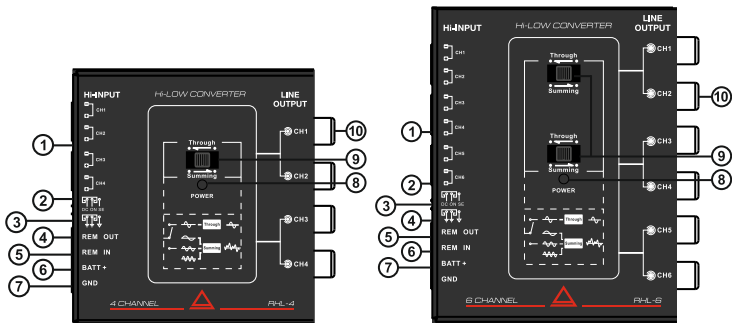

1. Высокоуровневые входы
2. Джампер выбора режима включения устройства*
3. Джампер выбора типа заземления
4. Управляющий выход +12в (управление питанием внешних усилителей)
5. Управляющий вход +12в (Remote)
6. Питание +12в
7. Питание -12в (земля)
8. Индикатор питания
9. Селектор сквозного/суммированного аудио сигнала
10. RCA-выходы аудио сигнала на внешние усилители