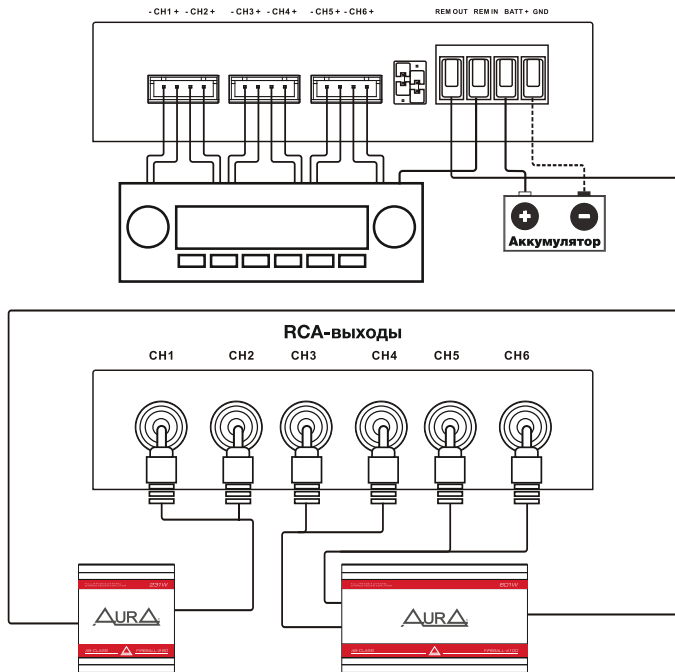

1. Высокоуровневые входы
2. Джампер выбора режима включения устройства*
3. Джампер выбора типа заземления
4. Управляющий выход +12в (управление питанием внешних усилителей)
5. Управляющий вход +12в (Remote)
6. Питание +12в
7. Питание -12в (земля)
8. Индикатор питания
9. Селектор сквозного/суммированного аудио сигнала
10. RCA-выходы аудио сигнала на внешние усилители