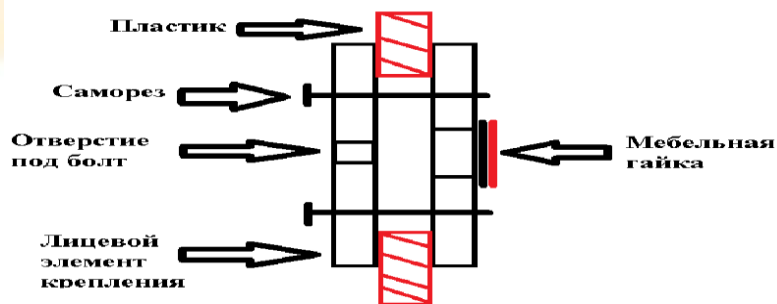

## Состав комплекта :

- Короб Стелс 1шт;
- Болт М6\*70 1шт;
- Шайба М6 2шт;
- Гайка М5 1шт;
- Крючок М5\*100 1шт;
- Саморез 2шт;
- Доп-ое крепление (состоит из 2 частей);
- Герметик 5 см;
- Терминал;
- Уплотнитель.

## Этапы установки:

1. Убираем пол и пенопласт из багажника для удобства установки короба.
2. Отключаем фонарик, отверстие в пластике будет использоваться как крепление.
3. Теперь необходимо установить дополнительное крепление. Элемент без вставленной гайки, должен быть с лицевой стороны пластика, элемент с вживленной гайкой должен находится с тыльной стороны, смотри рисунок – 1.

Рисунок – 1

4. Прокладываем провод от усилителя до места крепления короба и подключаем к терминалу. Удобней всего это сделать через отверстие указанное на рисунке 2.
5. Вставляем короб в крыло, плотно прижимаем к пластику.
6. Наживляем болт в крепление.
7. Теперь необходимо наживить второе крепление для этого используем крючок, рисунок 3. Вид внутри короба на рисунке 4.